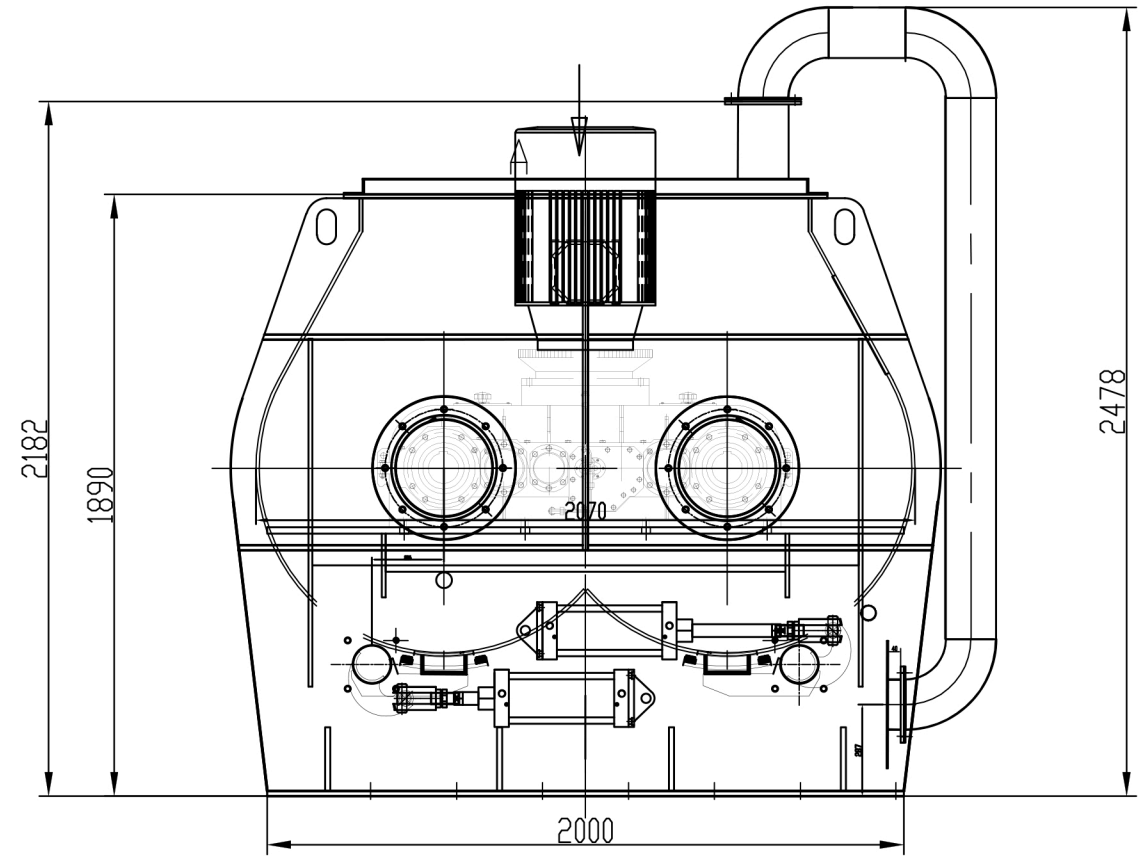

Страв. №

Инв. № подл. Подп. и дата Взам. инв. № Инв. № дубл. Подп. и дата

				ТУРБОМИКС SWZ 4500			
				Интенсивный двухвальный смеситель ТУРБОМИКС SWZ 4500			
Изм.	Лист	№ докум.	Подп.	Дата	Лит.	Масса	Масштаб
Разраб.							
Пров.							
Т. контр.					Лист 1	Листов 2	
Н. контр.					ООО "СтройМеханика"		
Утв.							