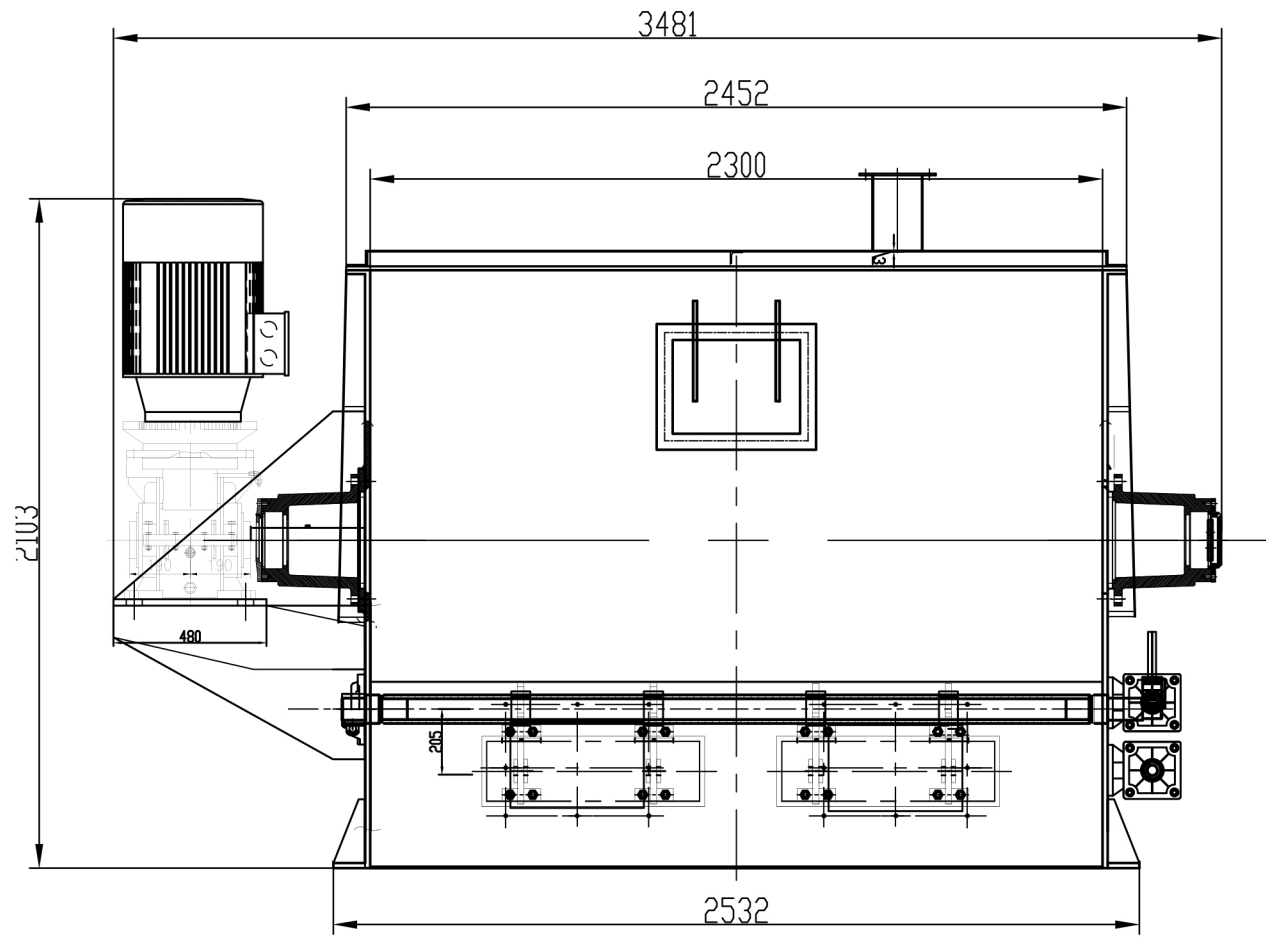

Страв. №

Инв. № подл. Подп. и дата Взам. инв. № Инв. № дубл. Подп. и дата

				ТУРБОМИКС SWZ 4500			
				Интенсивный двухвальный смеситель ТУРБОМИКС SWZ 4500			
Изм.	Лист	№ докум.	Подп.	Дата	Лит.	Масса	Масштаб
Разраб.							
Пров.							
Т. контр.					Лист 1	Листов 2	
Н. контр.					ООО "СтройМеханика"		
Утв.							