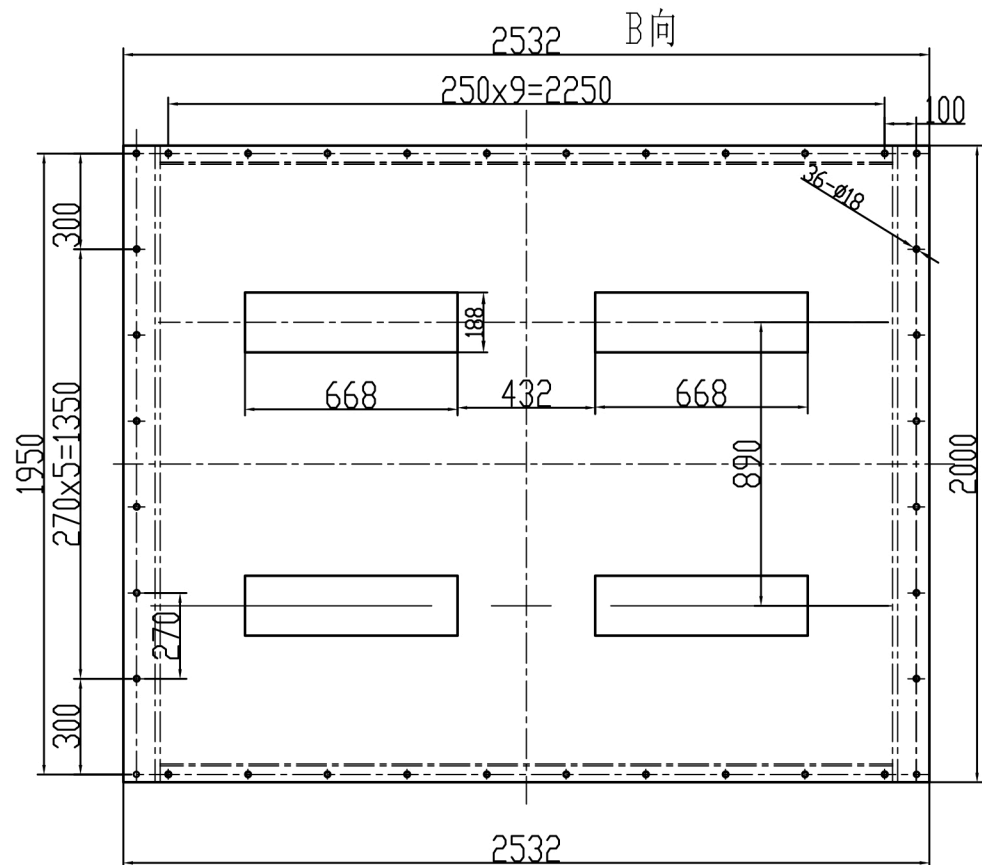

Страв. №

Инв. № подл. Подп. и дата Взам. инв. № Инв. № дубл. Подп. и дата

				ТУРБОМИКС SWZ 4500			
				Интенсивный двухвальный смеситель ТУРБОМИКС SWZ 4500			
Изм.	Лист	№ докум.	Подп.	Дата	Лит.	Масса	Масштаб
Разраб.							
Пров.							
Т. контр.					Лист 1	Листов 2	
Н. контр.					ООО "СтройМеханика"		
Утв.							